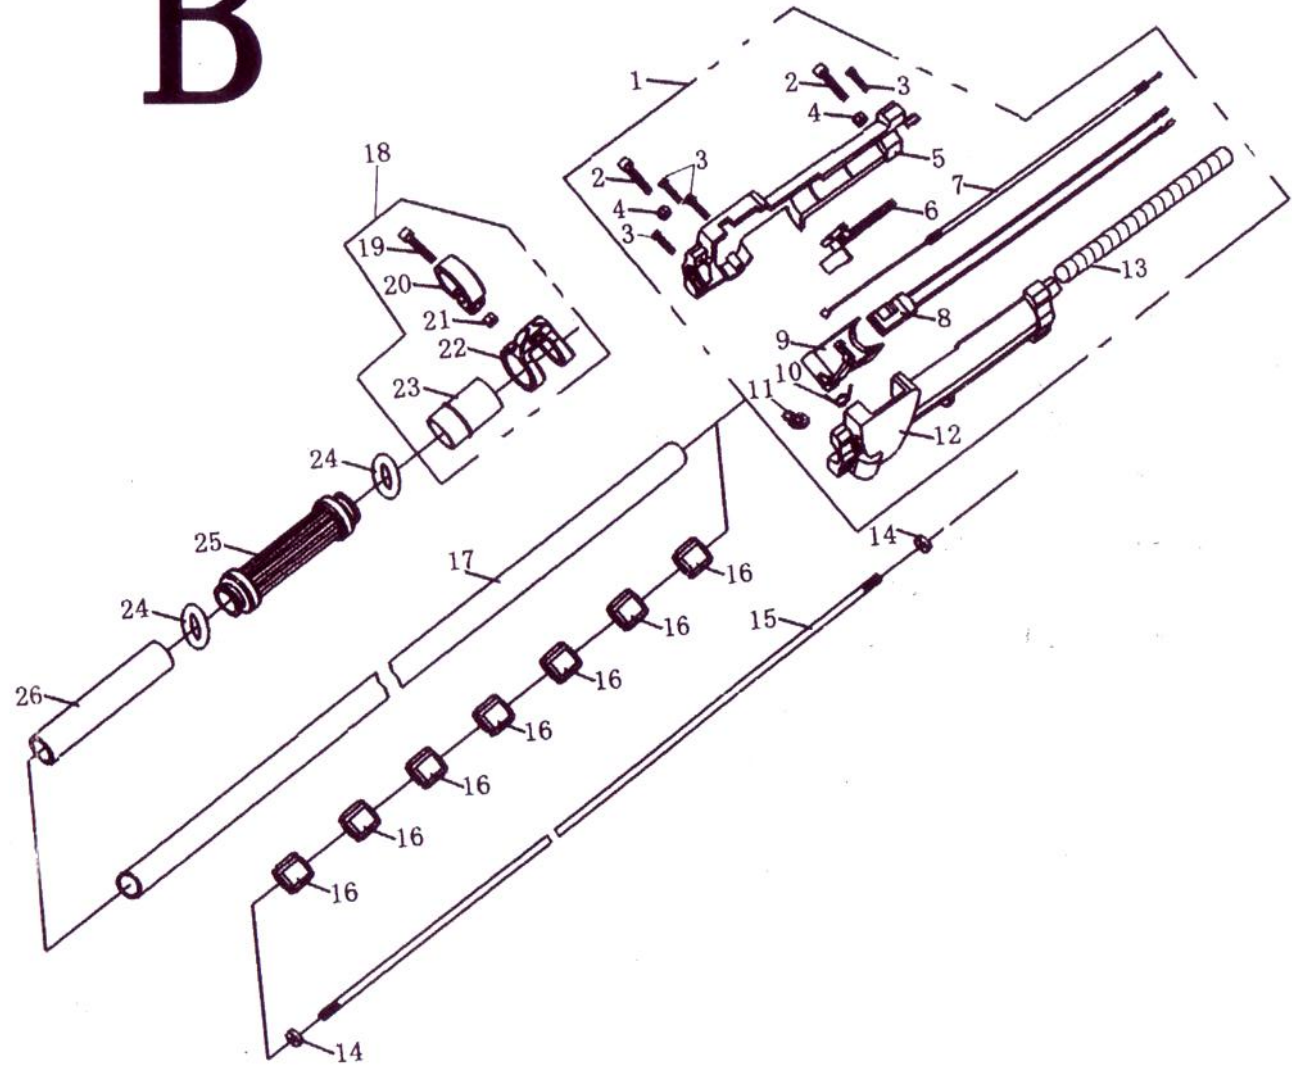

DESPIECE JARDINERIA CORTASETOS ALTURA

SERIE PARTIDA ZMT 2600

A

B

# DESPIECE JARDINERIA CORTASETOS ALTURA

SERIE PARTIDA ZMT 2600

**DESPIECE JARDINERIA CORTASETOS ALTURA**

---

SERIE PARTIDA ZMT 2600

BLASCO MOTOR, S.L

[INFO@BLASCOMOTOR.COM](mailto:INFO@BLASCOMOTOR.COM)

96 661 52 44 (FAX&TELF)