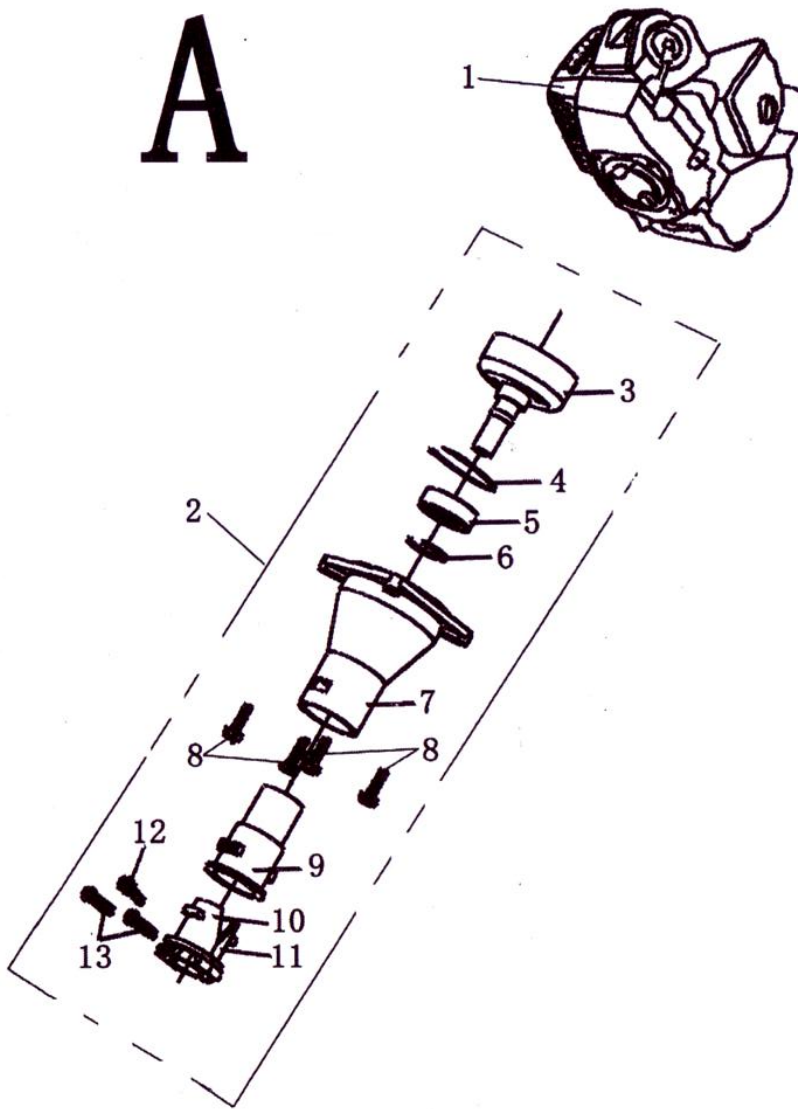

DESPIECE JARDINERIA CORTASETOS ALTURA

SERIE PARTIDA ZMT 2600

A

B

# DESPIECE JARDINERIA CORTASETOS ALTURA

SERIE PARTIDA ZMT 2600

**DESPIECE JARDINERIA CORTASETOS ALTURA**

---

SERIE PARTIDA ZMT 2600

BLASCO MOTOR, S.L

[INFO@BLASCOMOTOR.COM](mailto:INFO@BLASCOMOTOR.COM)

96 661 52 44 (FAX&TELF)