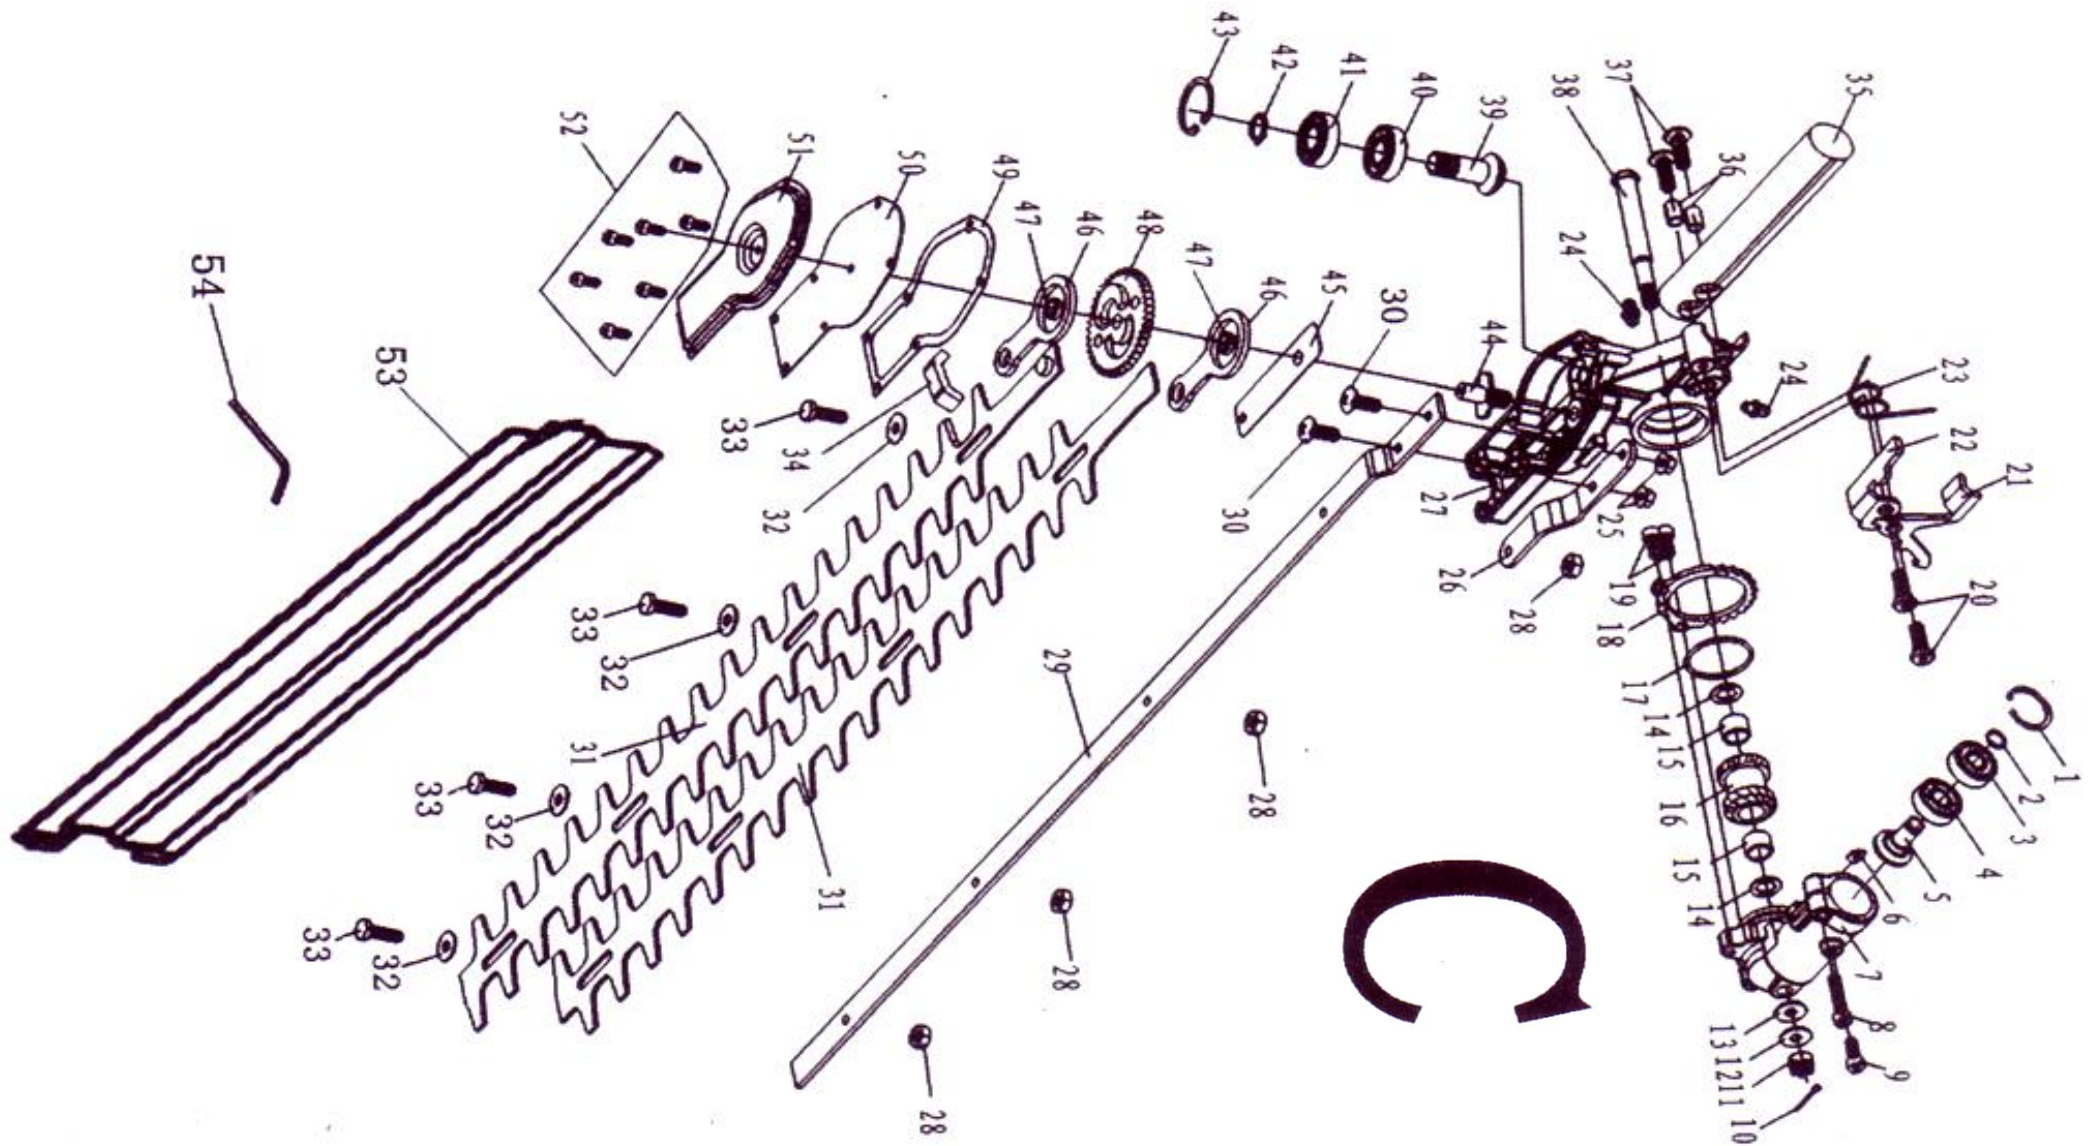

DESPIECE JARDINERIA CORTASETOS ALTURA

SERIE PARTIDA ZMT 2600

A

B

# DESPIECE JARDINERIA CORTASETOS ALTURA

SERIE PARTIDA ZMT 2600

**DESPIECE JARDINERIA CORTASETOS ALTURA**

---

SERIE PARTIDA ZMT 2600

BLASCO MOTOR, S.L

[INFO@BLASCOMOTOR.COM](mailto:INFO@BLASCOMOTOR.COM)

96 661 52 44 (FAX&TELF)